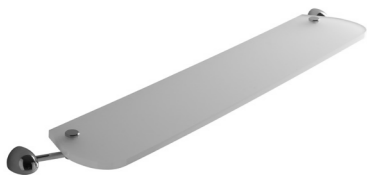

9026

Portascopino a parete
con portarotolo
Wall-mounted toilet brush holder
with roll holder
L. 300 H. 340 P. 100 mm

9063

Dosatore sapone liquido
da appoggio
Free-standing liquid soap
dispenser
Ø 71 H. 160 mm

9061

Portasapone da appoggio
Free-standing soap dish
L. 135 H. 75 P. 86 mm

9020 DX/SX

Portaspugna
Sponge holder
L. 230 H. 35 P. 110 mm

9030

Portaspugna
Sponge holder
L. 380 H. 35 P. 110 mm

9013

Mensola in plexiglass bianco
White plexiglass shelf
L. 700 H. 50 P. 130 mm

9038

Mensola in plexiglass bianco
con ringhiera e portasalviette
White plexiglass shelf with rail
and towel rack
L. 410 H. 150 P. 130 mm

9007 - 9008 - 9009

Portasalviette
Towel rail
9007 - L. 300 H. 34 P. 75 mm
9008 - L. 450 H. 34 P. 75 mm
9009 - L. 600 H. 34 P. 75 mm

9019

Portasalviette doppio orientabile,
1 attacco
Swivel double towel rail, 1 wall mount
L. 300 H. 135 P. 220 mm
Braccio / Arm L. 270 mm

9019 BIS

Portasalviette doppio orientabile, 2 attacchi
Swivel double towel rail, 2 wall mounts
L. 300 H. 195 P. 220 mm
Braccio / Arm L. 270 mm